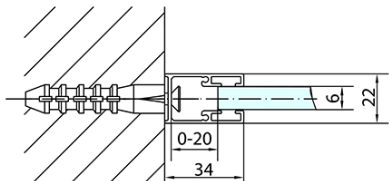

Produktový list

Objednací kód: **ZL1310BZL3210B**

Zoom Line Black čtvercový sprchový kout 1000x1000mm
L/P varianta

	B
ZL1310B-ZL3270B	670-690
ZL1310B-ZL3280B	770-790
ZL1310B-ZL3290B	870-890
ZL1310B-ZL3210B	970-990