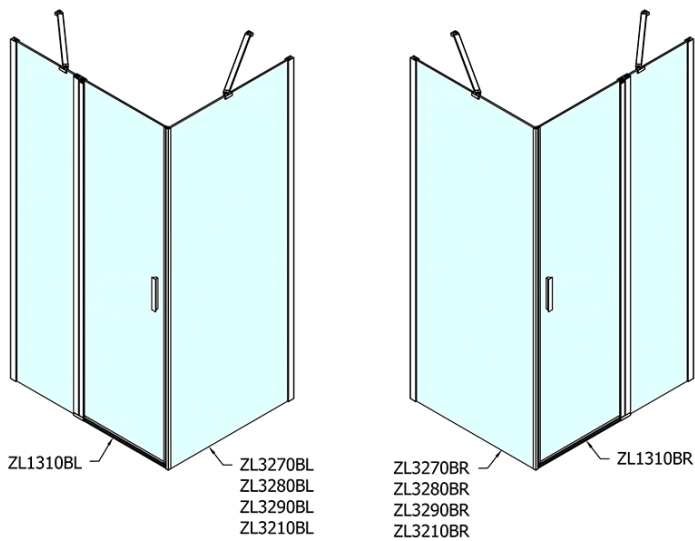

Produktový list

Objednací kód: **ZL1310BZL3210B**

Zoom Line Black čtvercový sprchový kout 1000x1000mm
L/P varianta

	B
ZL1310B-ZL3270B	670-690
ZL1310B-ZL3280B	770-790
ZL1310B-ZL3290B	870-890
ZL1310B-ZL3210B	970-990