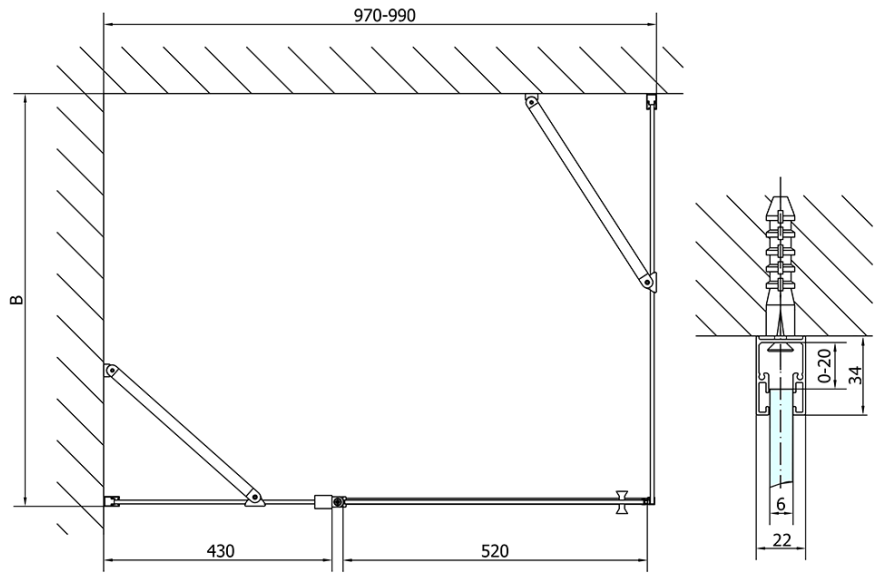

Produktový list

Objednací kód: **ZL1310BZL3210B**

Zoom Line Black čtvercový sprchový kout 1000x1000mm
L/P varianta

	B
ZL1310B-ZL3270B	670-690
ZL1310B-ZL3280B	770-790
ZL1310B-ZL3290B	870-890
ZL1310B-ZL3210B	970-990